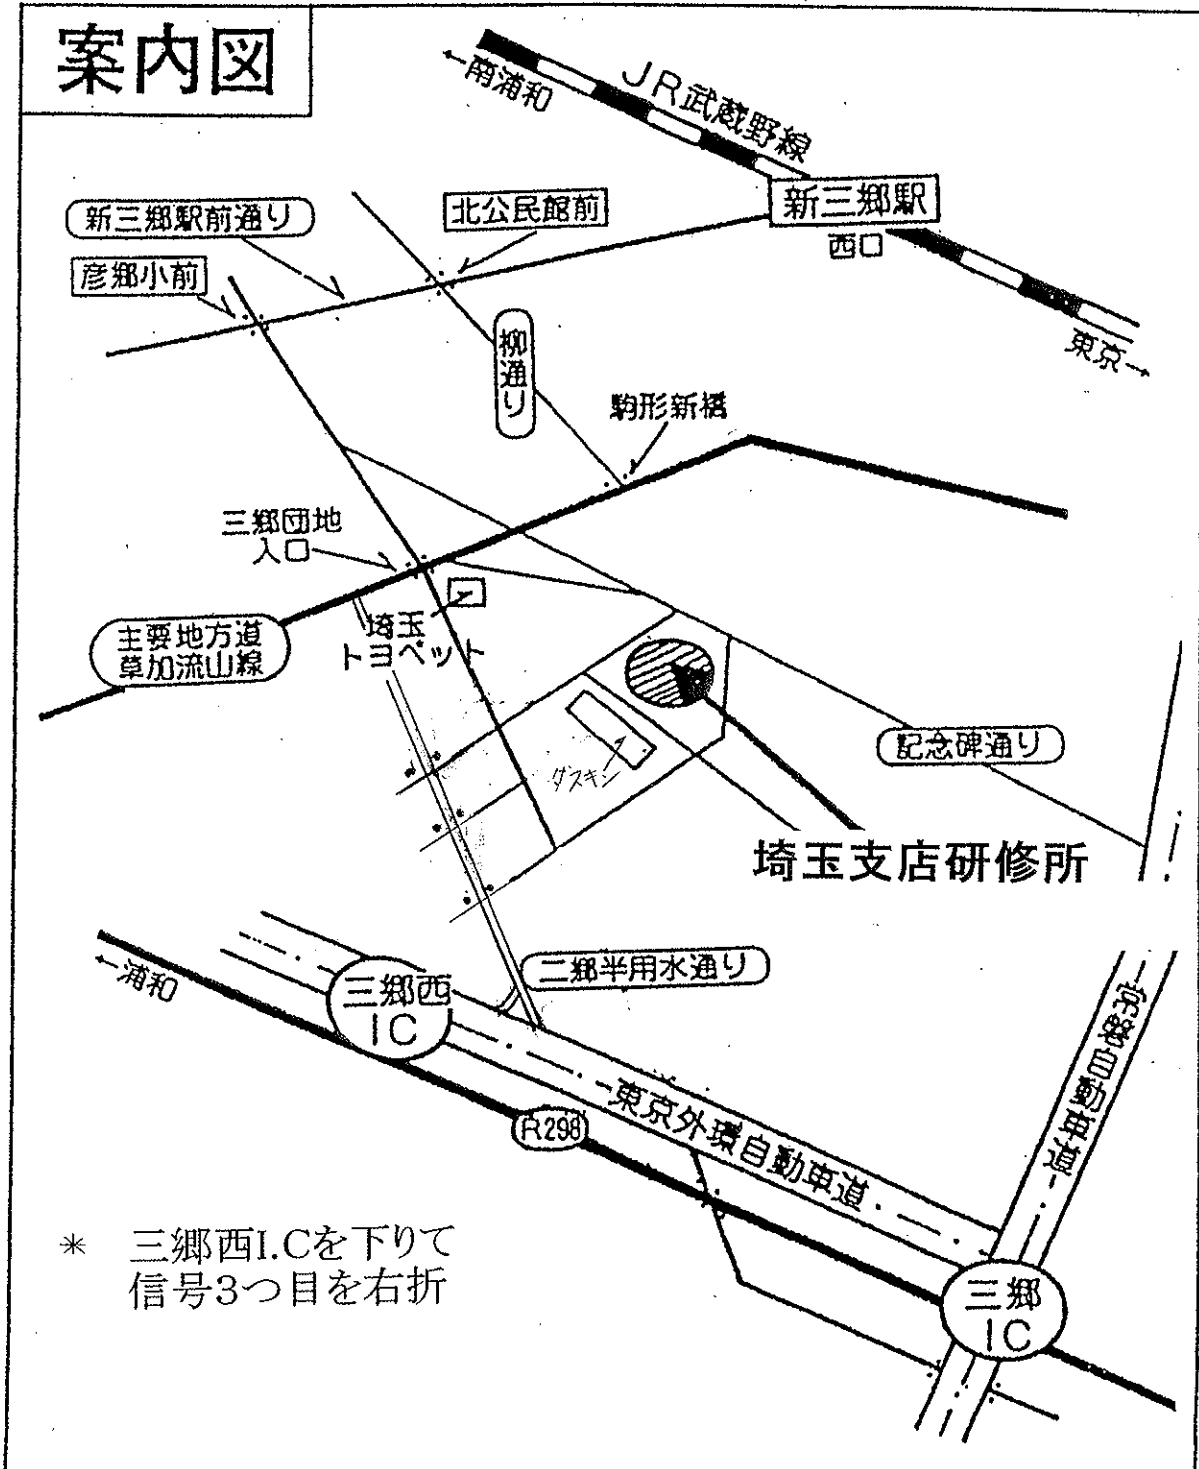

案内図

* 三郷西I.Cを下りて
信号3つ目を右折

電車…JR武蔵野線新三郷駅よりタクシー10分
車…東京外環自動車道三郷西I.Cより5分
徒歩…新三郷駅より30分