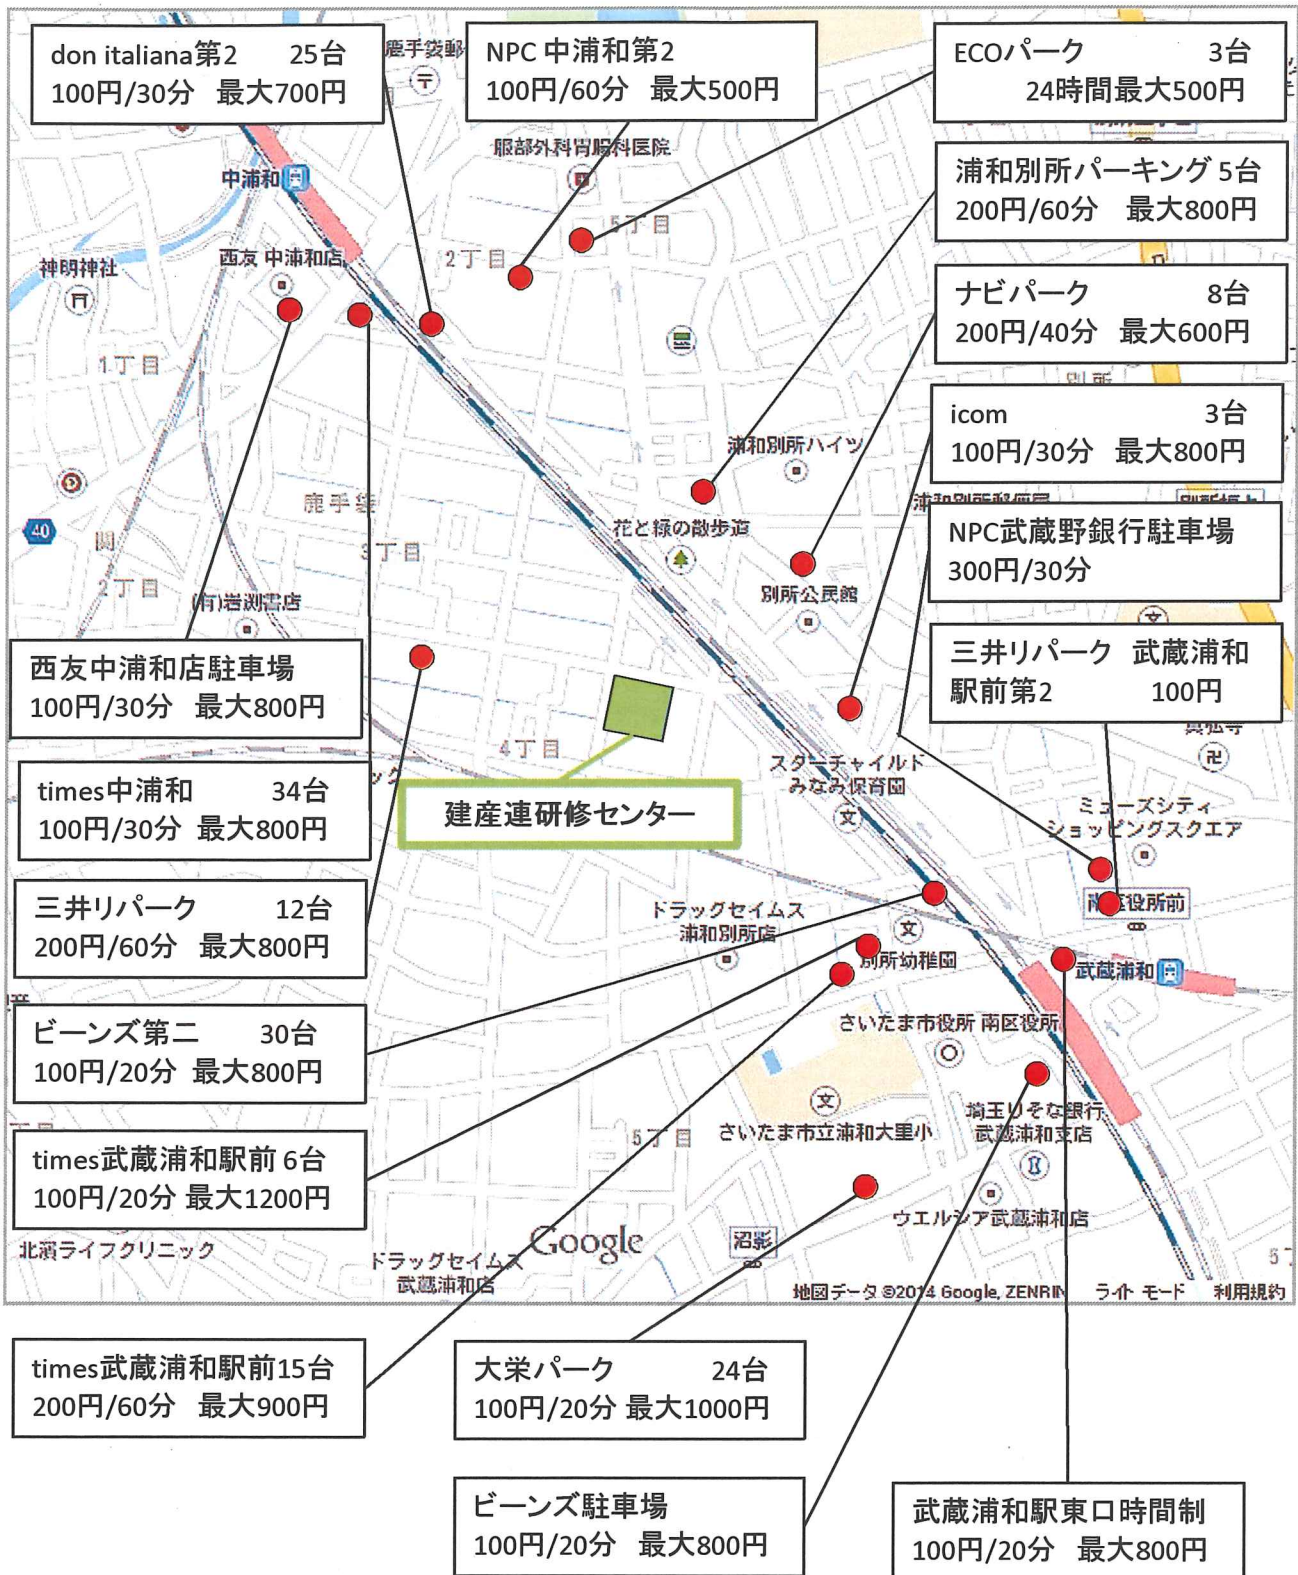

近隣コインパーキング案内図

コンビニ・月極駐車場等への駐車はお止めください。

平成26年4月現在の情報です。
 情報に変更されている場合もありますので、料金等は必ず各パーキングでご確認ください。